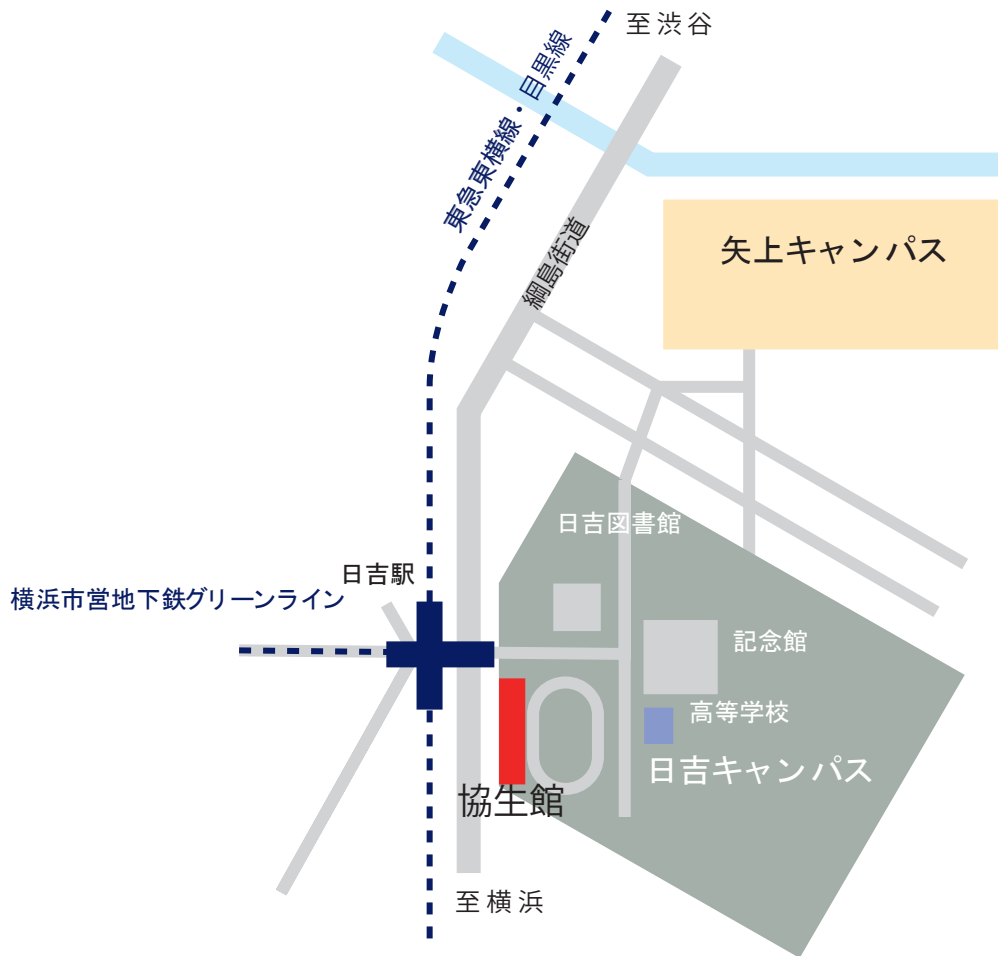

■ 地図

■ 住所

協生館
〒223-8526 神奈川県横浜市港北区日吉4-1-1
協生館運営センター Tel:045-564-2500

■ 交通アクセス

東急東横線・東急目黒線・横浜市営地下鉄グリーンライン 日吉駅下車（徒歩1分）

- 渋谷 - 日吉：約25分(急行約20分)
- 横浜 - 日吉：約20分(急行約15分)
- 新横浜 - 菊名 - 日吉：20分

※ 日吉駅に停車するのは「普通」および「急行」電車です。「特急」は停まりません。