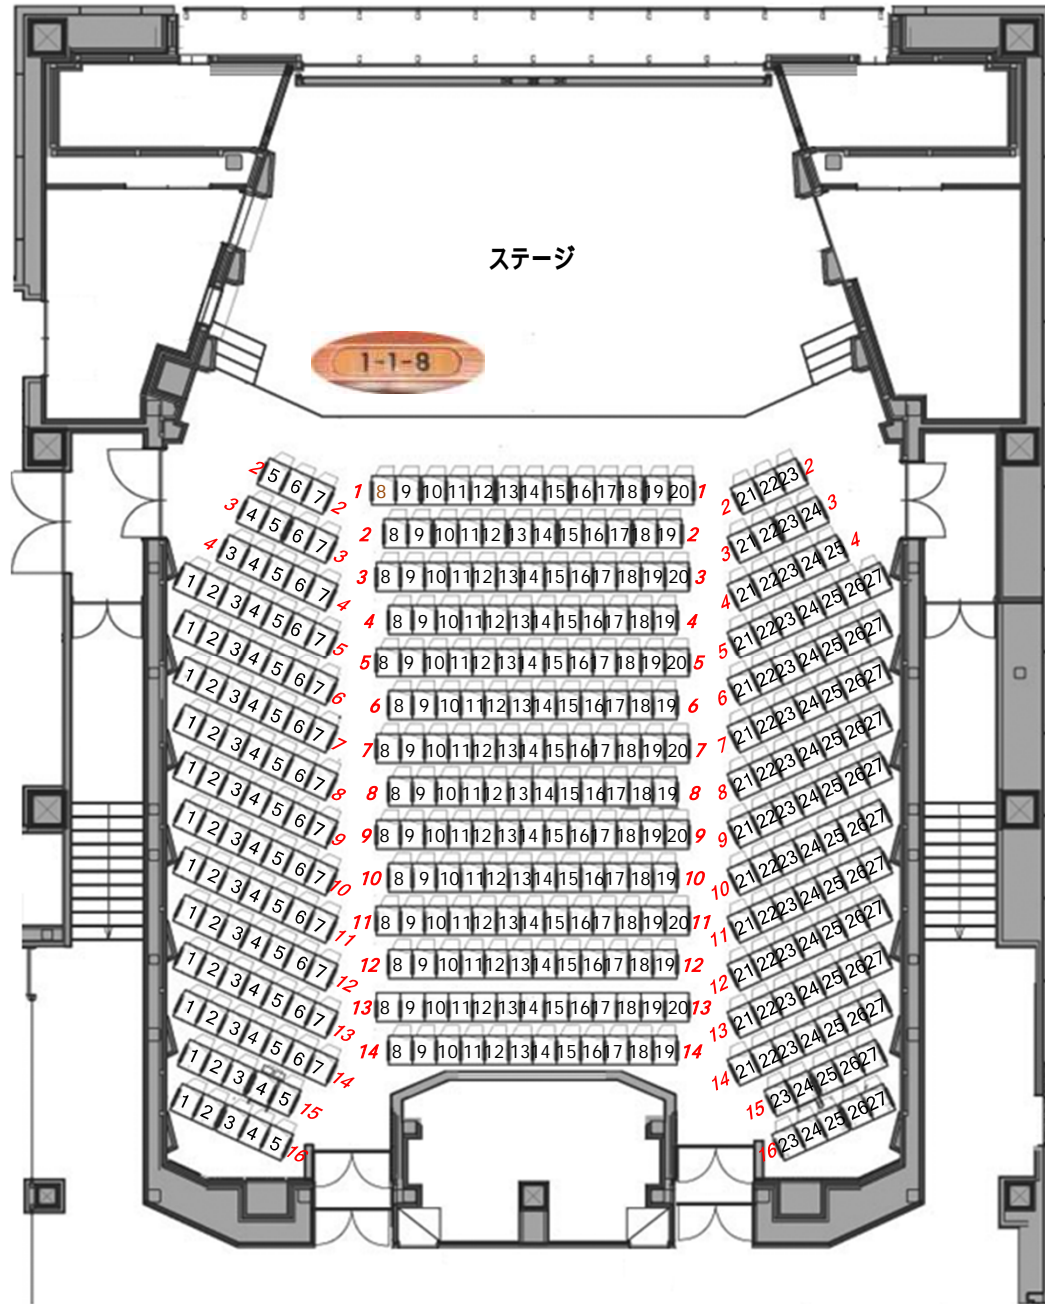

藤原洋記念ホール 1階 座席表

1階の座席表示は以下のとおりです

1(階) - 列 - 席番号

1	-	1	-	8
---	---	---	---	---

藤原洋記念ホール 2階 座席表

2014年5月

2階の座席表示は以下のとおりです

2(階) - 列 - 席番号

左バルコニー	2	-	L	-	1
後方	2	-	1	-	8
右バルコニー	2	-	R	-	16